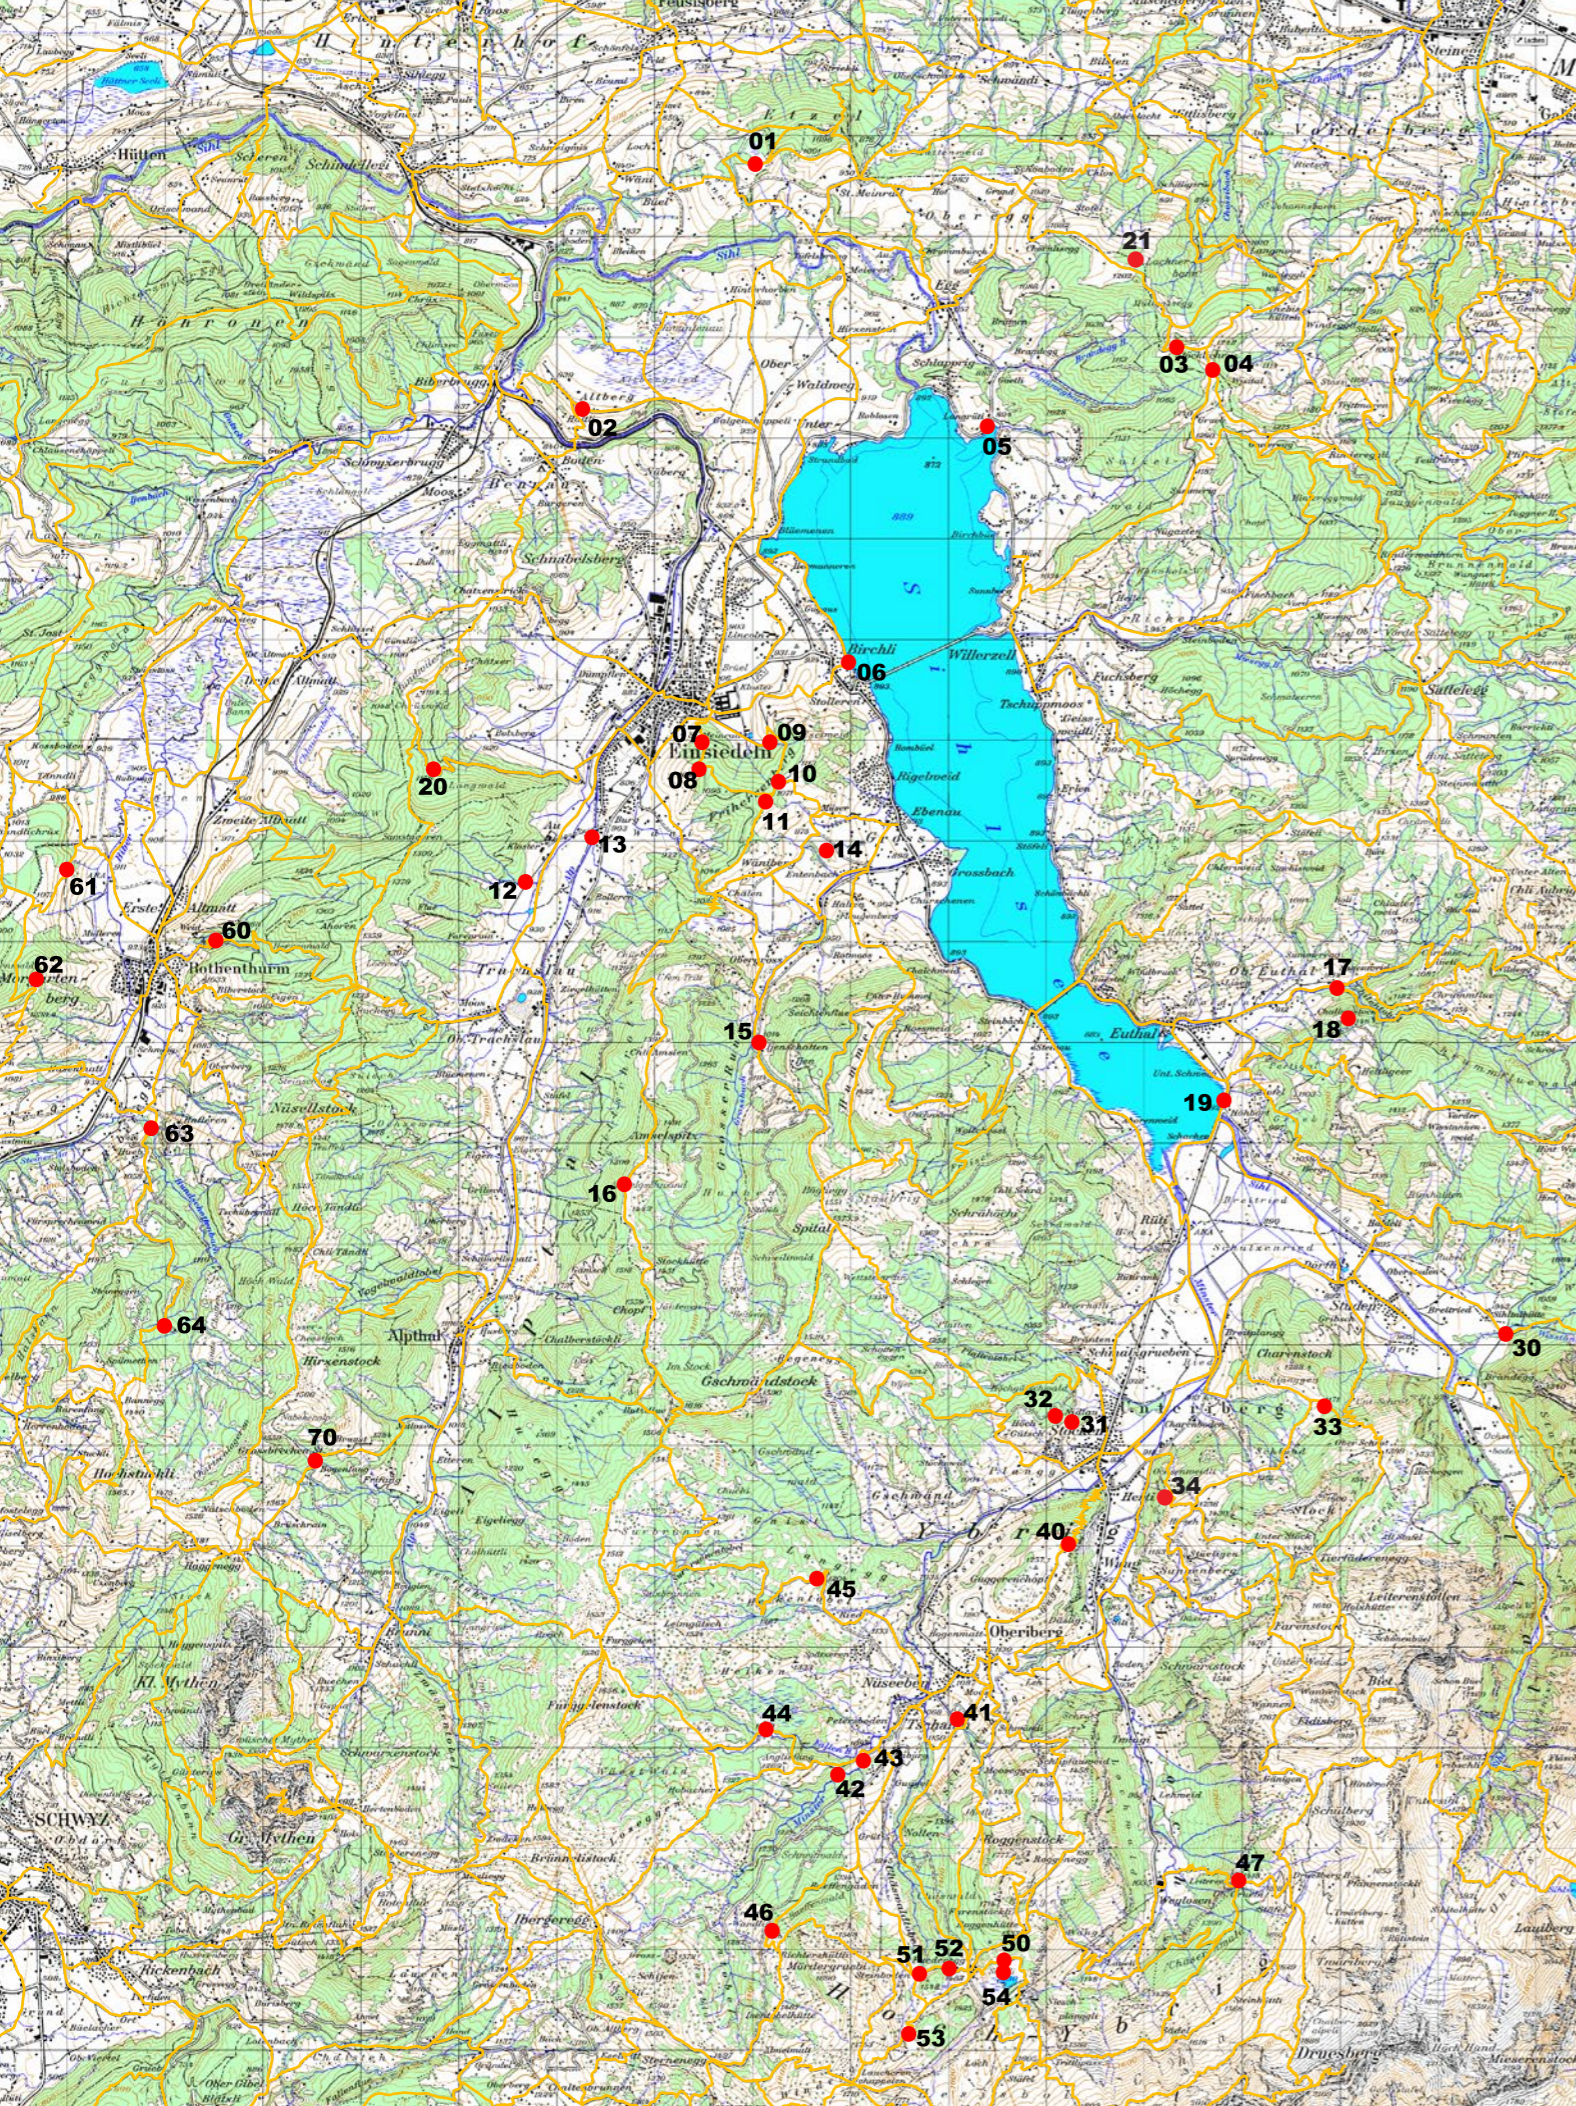

# FEUERSTELLEN

Region Einsiedeln-Alpthal-Ybrig-Rothenthurm

In der Region Einsiedeln-Alpthal-Ybrig-Rothenthurm gibt es 400 km Wanderwege mit unzähligen Feuerstellen und Schutzhütten. Diese werden vom Kanton, Bezirk, Gemeinden und Tourismusorganisationen unterhalten und der Bevölkerung gratis zur Verfügung gestellt. All diese Anlagen, die zum Verweilen einladen, liegen am gut ausgebauten Wanderwegnetz des Kantons Schwyz. Es wird von Ortsleitern und weiteren regelmässig gehegt und gepflegt. Und noch ein Aufruf: Bitte nehmt das Leergut im Rucksack zurück und verlässt den Platz so, wie ihr ihn gerne wieder antreten möchtet. Herzlichen Dank.

Einsiedeln,  
Ybrig,  
Zürichsee.  
[www.eyz.swiss](http://www.eyz.swiss)

  
Region Einsiedeln  
Tourismus  
[www.eyz.swiss](http://www.eyz.swiss)

  
CASINO  
PFÄFFIKON  
[www.swisscasinos.ch/pfaeffikon](http://www.swisscasinos.ch/pfaeffikon)

**03 Wissegg bei Stöcklichrüz**  
Koordinaten 704 336 / 223 898

**04 Vogelherd bei Stöcklichrüz**  
Koordinaten 704 704 / 223 674

**33 Schrotwald, Unterberg**  
Koordinaten 705 845 / 213 378

**34 Hirschflue, Unterberg**  
Koordinaten 704 198 / 212 473

**40 Guggern, Oberberg**  
Koordinaten 703 229 / 212 009

**41 Kurwädli, Oberberg**  
Koordinaten 702 093 / 210 271

**05 Langrüti, Egg**  
Koordinaten 702 387 / 223 093

**06 Strandweg, Birchli**  
Koordinaten 700 980 / 220 770